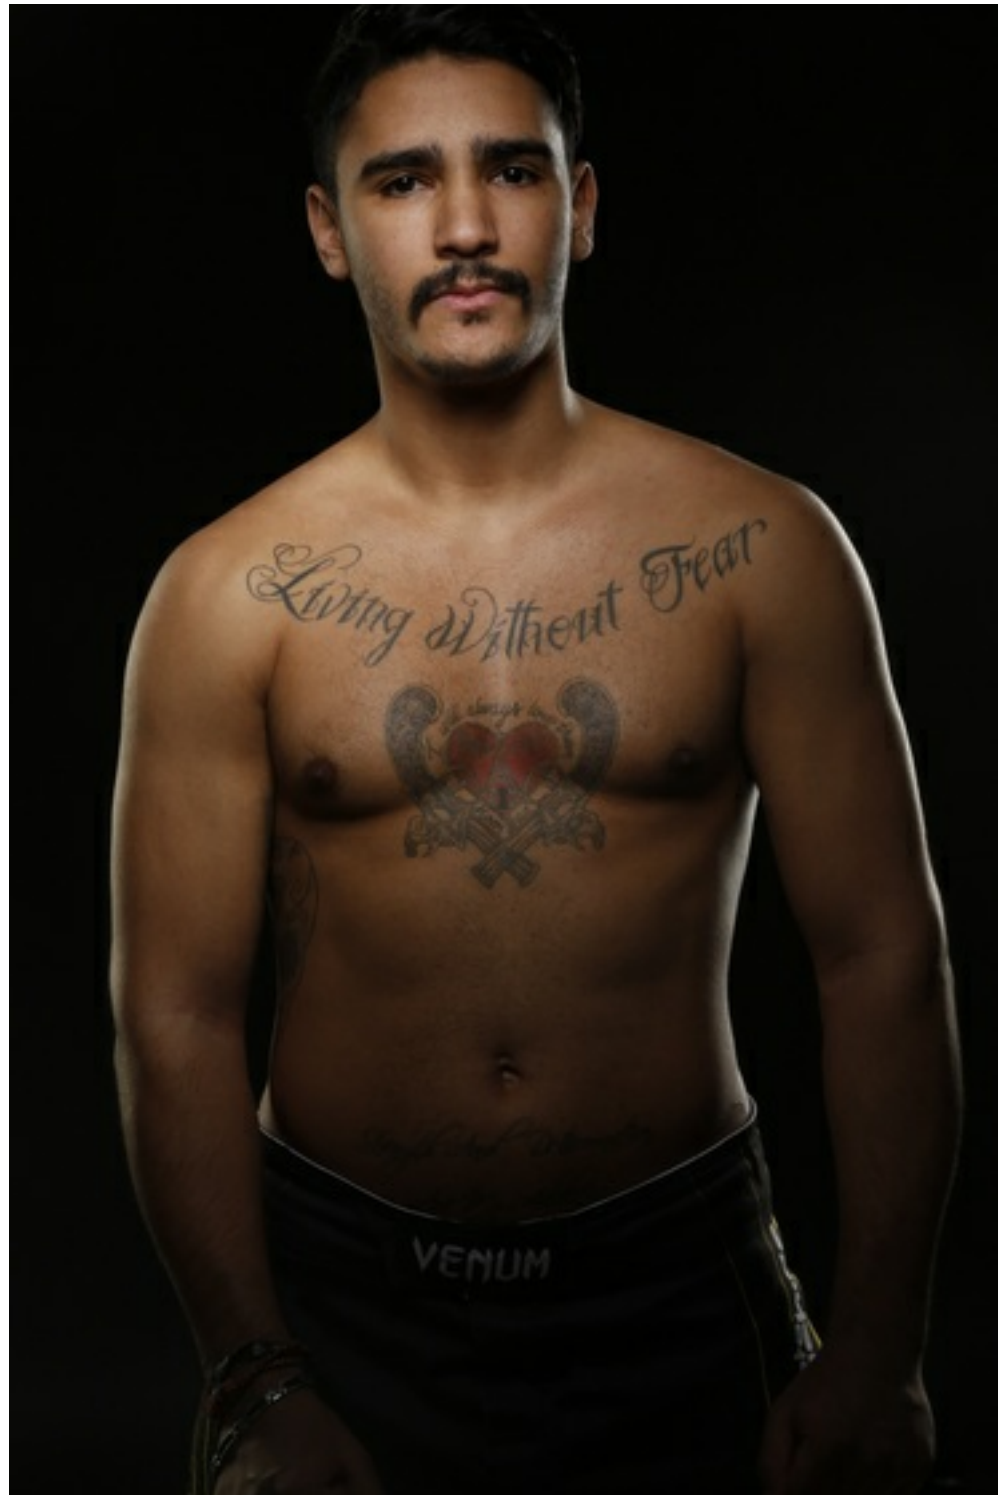

TARIK R

HAUTEUR 173 CM / 5'8
POITRINE 94
TAILLE 85 CM / 33.5"
HANCHES 104 CM / 41"
CHAUSSURES 42.5 EU / 9 UK
CHEVEUX brun
YEUX marrons

EMILY
—MODELS—

HAUTEUR
173 CM / 5'8

POITRINE
94

TAILLE
85 CM / 33.5"

HANCHES
104 CM / 41"

TAILLE
85 CM / 33.5"

HANCHES
104 CM / 41"

CHAUSSURES
42.5 EU / 9 UK

CHEVEUX
brun

YEUX
marrons

TARIK R

EMILY
—MODELS—

HAUTEUR
173 CM / 5'8

POITRINE
94

TAILLE
85 CM / 33.5"

HANCHES
104 CM / 41"

CHAUSSURES
42.5 EU / 9 UK

CHEVEUX
brun

YEUX
marrons

TARIK R

EMILY
—MODELS—