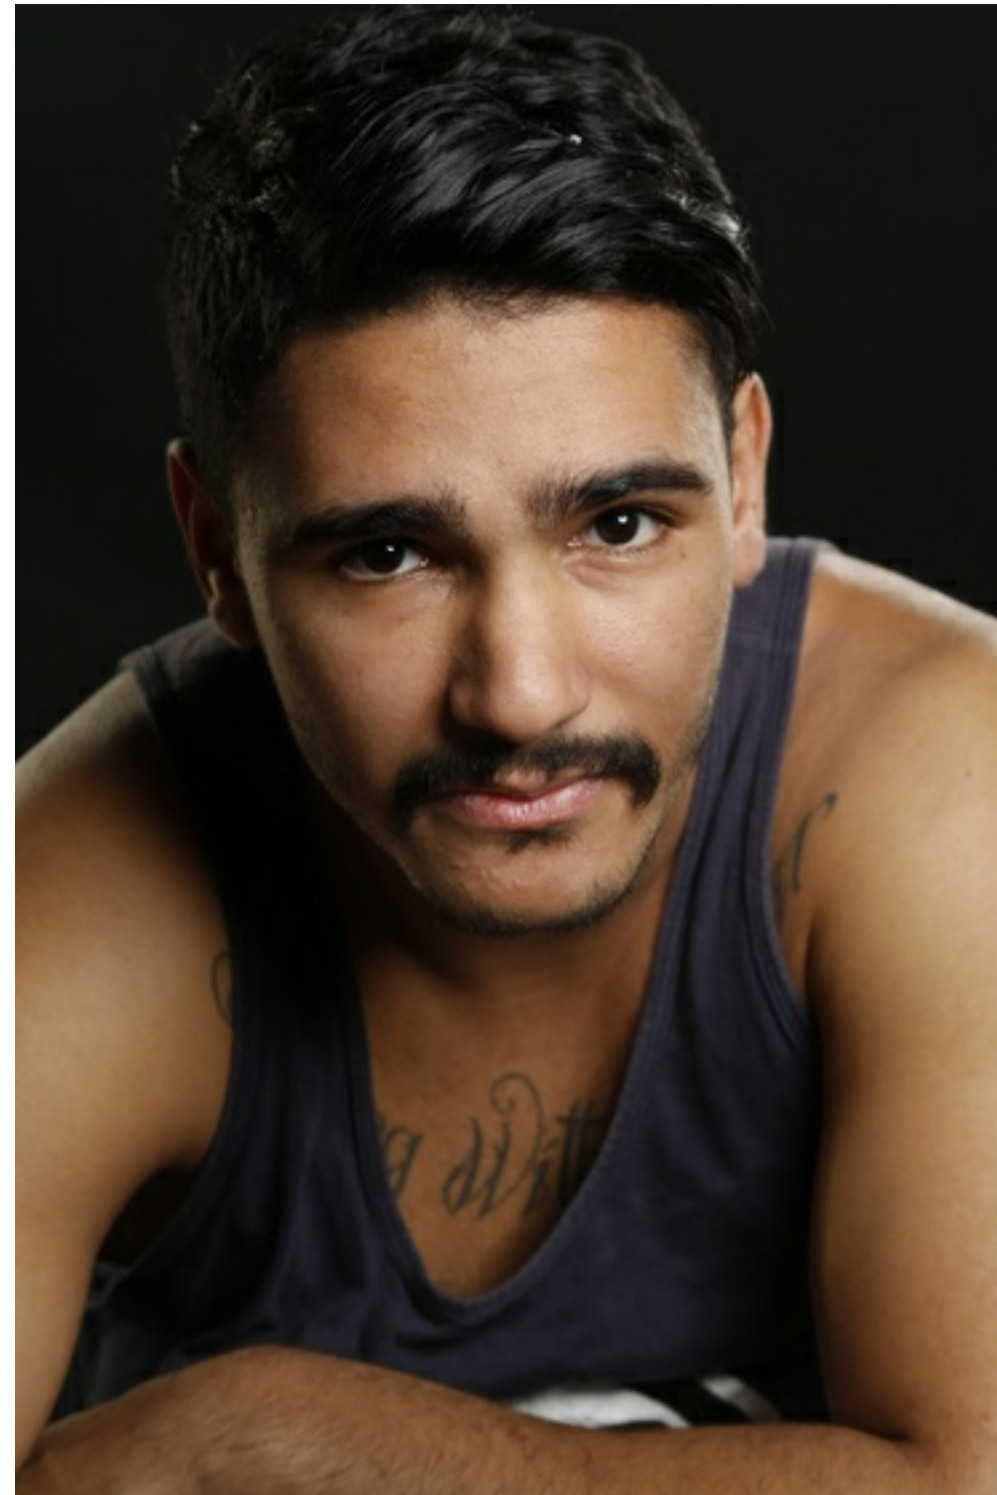

TAILLE
85 CM / 33.5"

HANCHES
104 CM / 41"

CHAUSSURES
42.5 EU / 9 UK

CHEVEUX
brun

YEUX
marrons

TARIK R

EMILY
—MODELS—

HAUTEUR
173 CM / 5'8