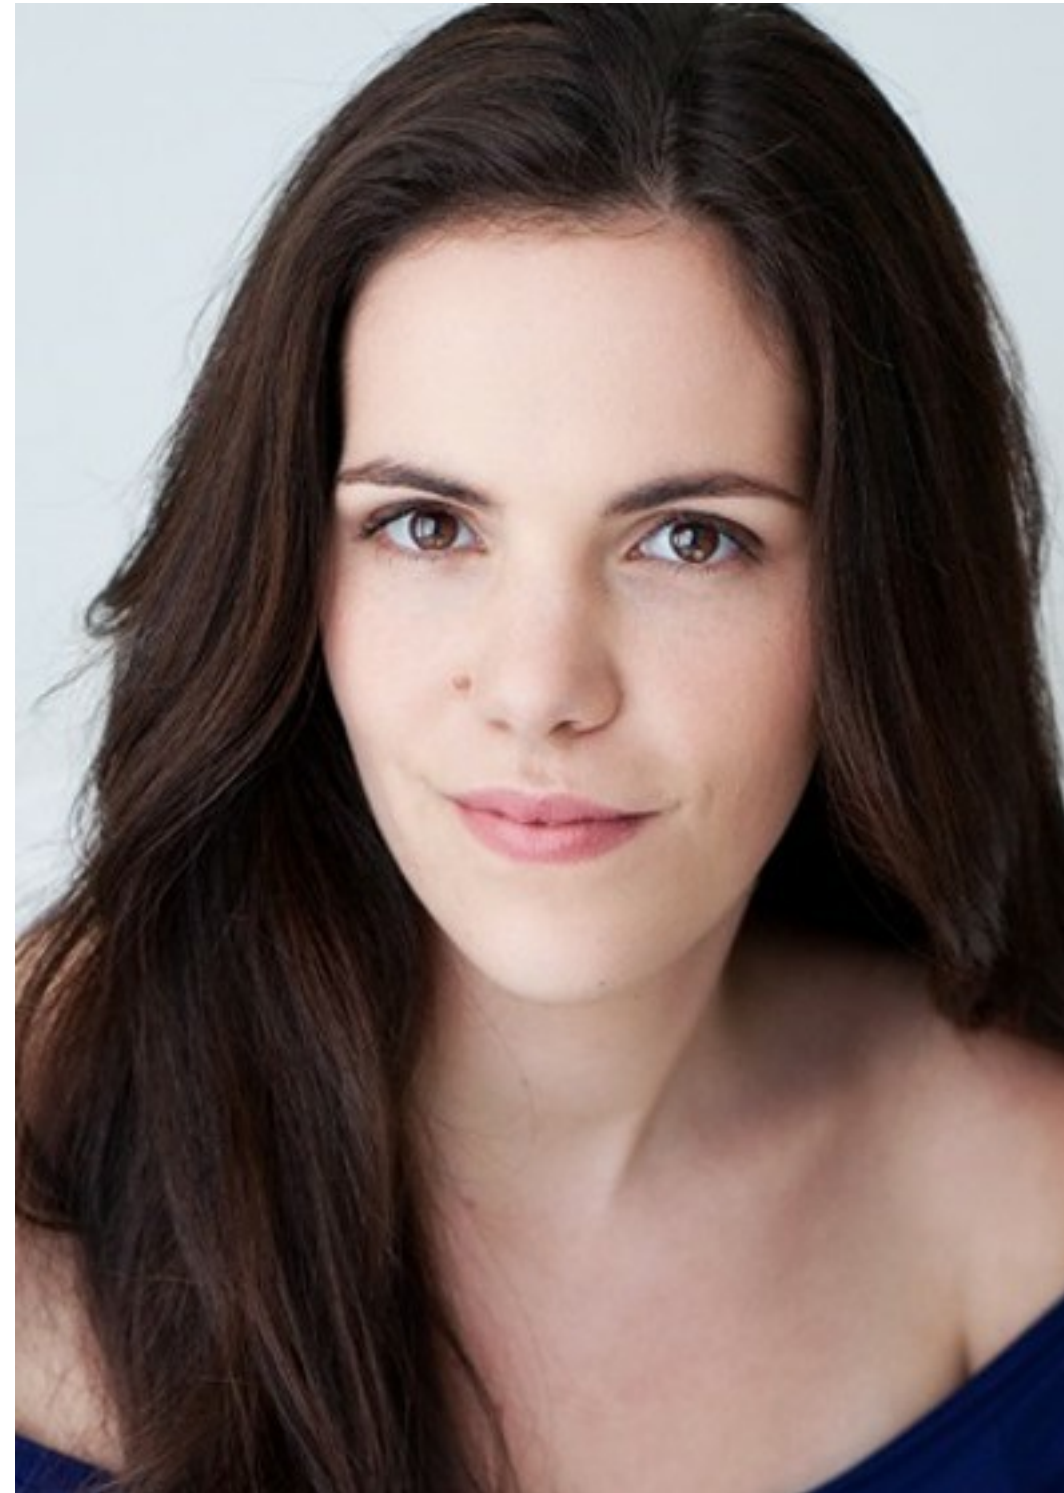

# CHARLOTTE H

HAUTEUR 157 CM / 5'2  
POITRINE 85 B  
TAILLE 66 CM / 26"  
HANCHES 87 CM / 34.5"  
CHAUSSURES 37 EU / 4 UK  
CHEVEUX brun  
YEUX marrons

© KRISS LOGAN

EMILY  
—MODELS—

HAUTEUR  
157 CM / 5'2

POITRINE  
85 B

TAILLE  
66 CM / 26"

HANCHES  
87 CM / 34.5"

CHAUSSURES  
37 EU / 4 UK

CHEVEUX  
brun

YEUX  
marrons

CHARLOTTE H

EMILY  
—MODELS—