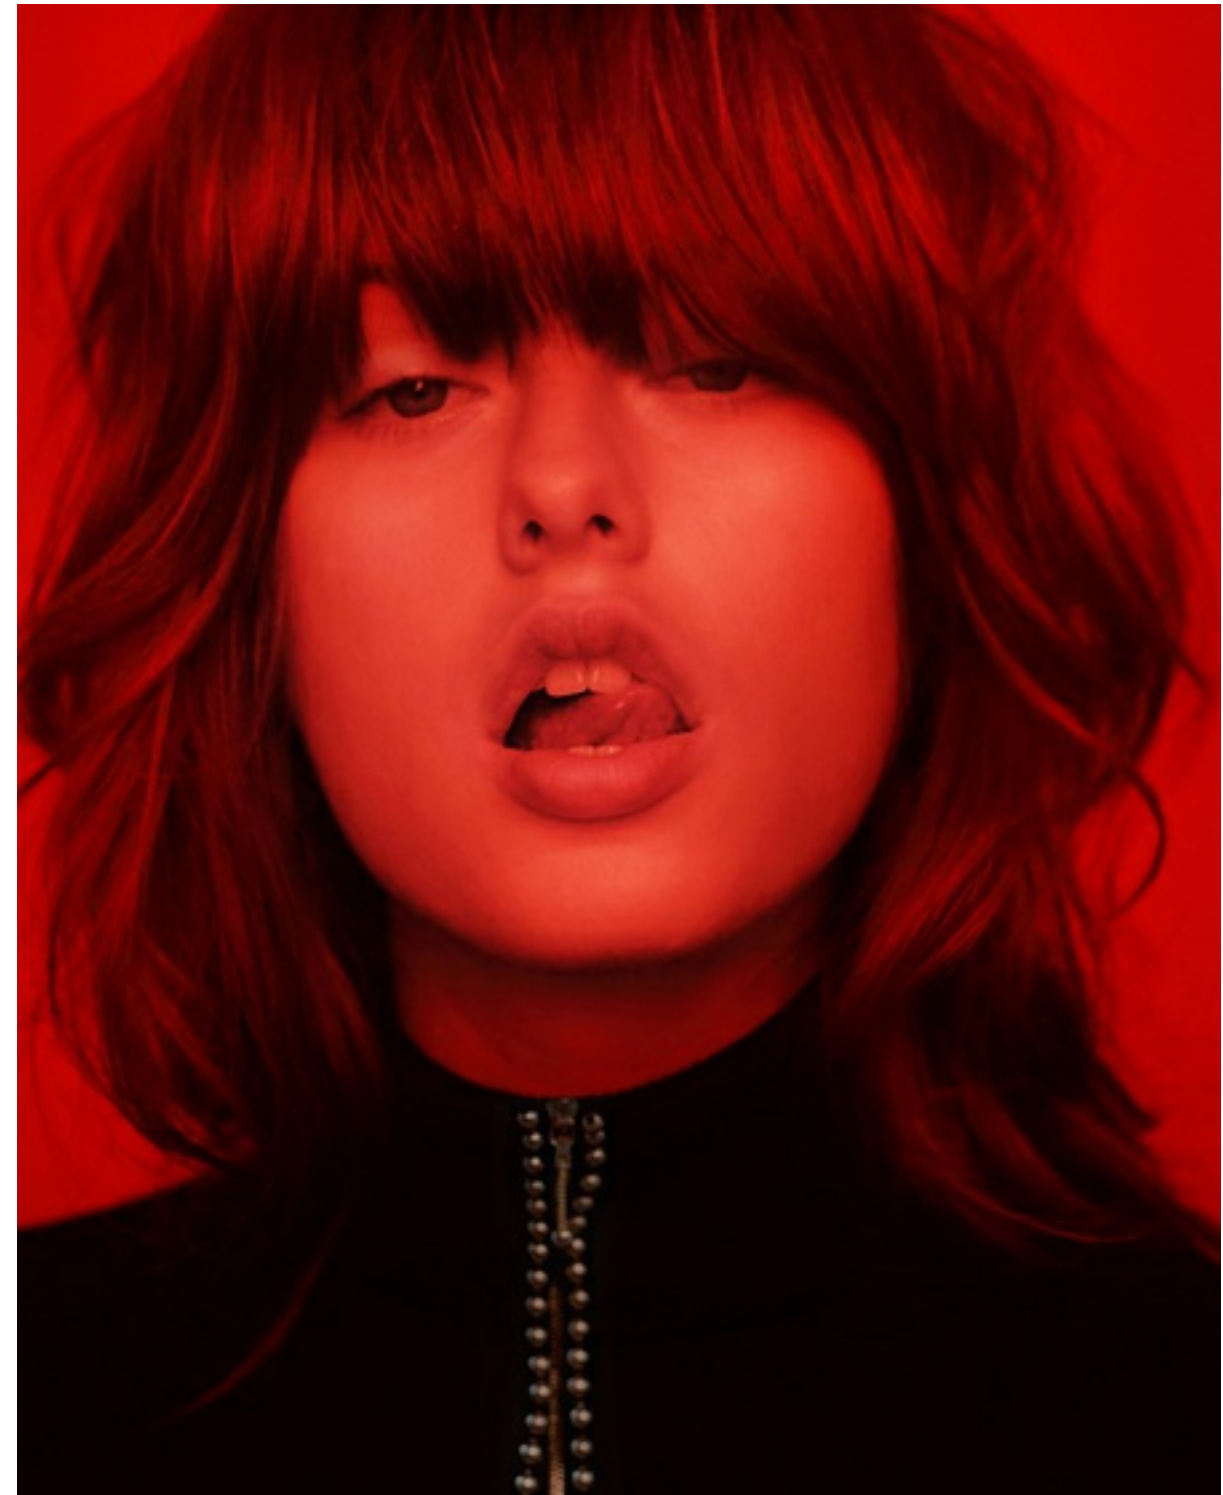

EMILY
—MODELS—

HAUTEUR
176 CM / 5'9

POITRINE
85 B

TAILLE
64 CM / 25"

HANCHES
96 CM / 38"

CHAUSSURES
39 EU / 5.5 UK

CHEVEUX
chatain

YEUX
bleus

SALOME W