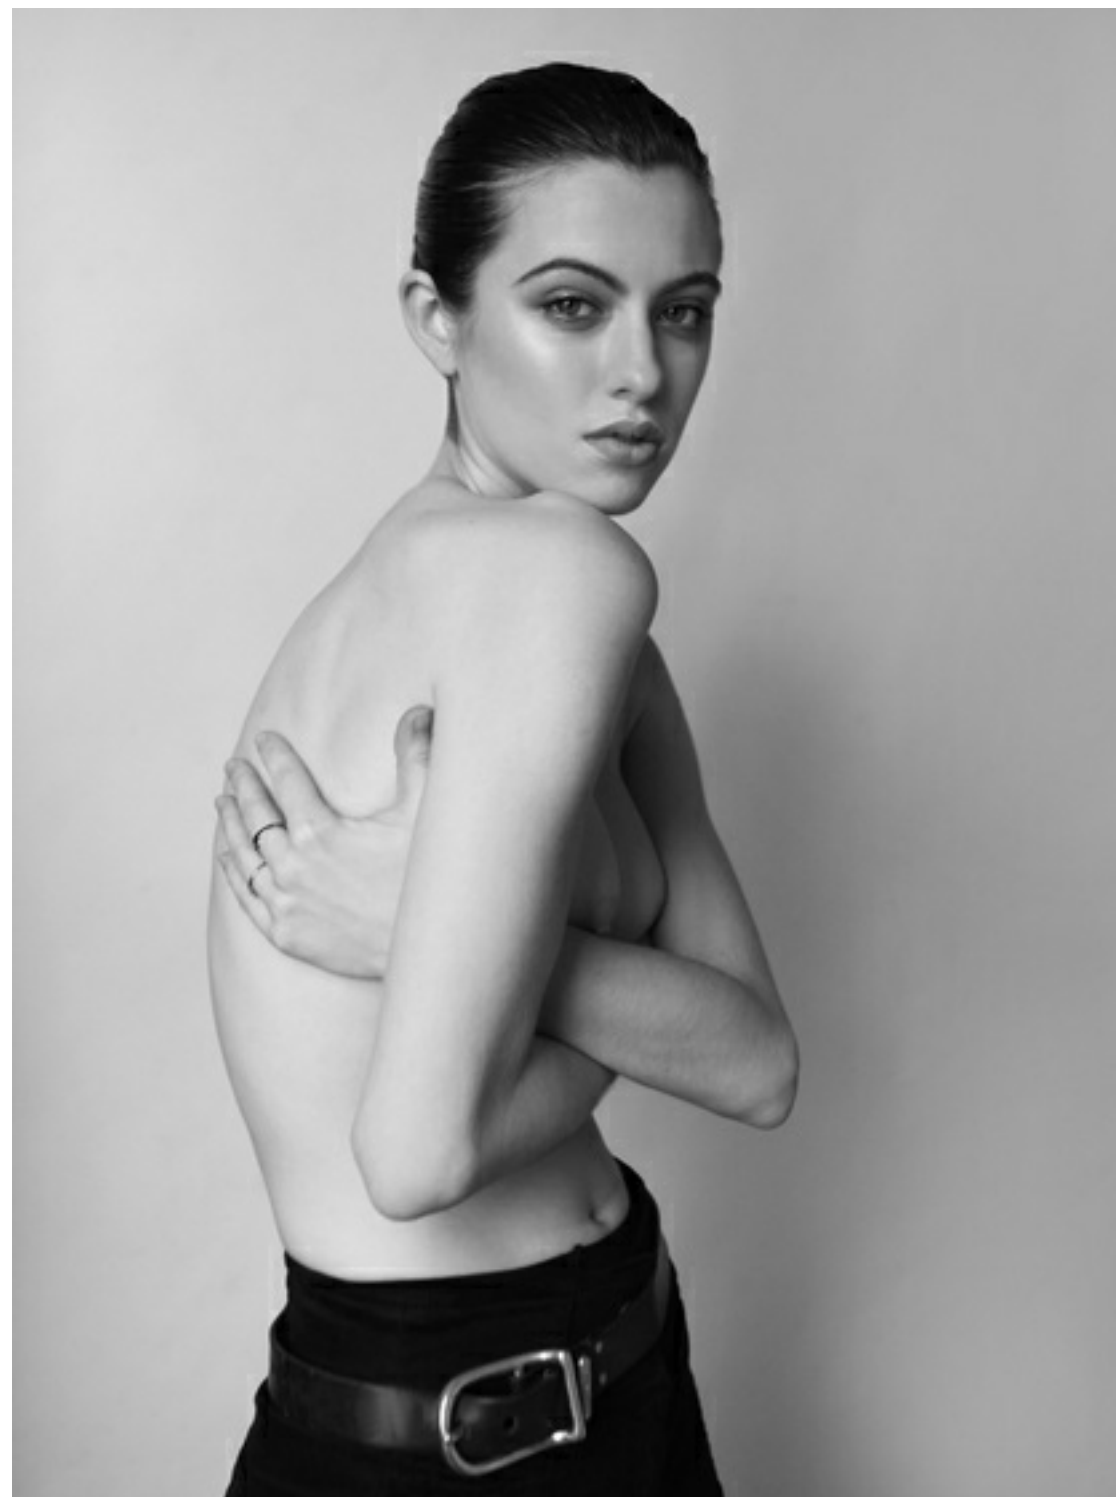

SALOME W

HAUTEUR 176 CM / 5'9"
POITRINE 85 B
TAILLE 64 CM / 25"
HANCHES 96 CM / 38"
CHAUSSURES 39 EU / 5.5 UK
CHEVEUX chatain
YEUX bleus

EMILY
—MODELS—

HAUTEUR
176 CM / 5'9

POITRINE
85 B

TAILLE
64 CM / 25"

HAUTEUR
176 CM / 5'9

POITRINE
85 B

TAILLE
64 CM / 25"

HANCHES
96 CM / 38"

CHAUSSURES
39 EU / 5.5 UK

CHEVEUX
chatain

YEUX
bleus

SALOME W

EMILY
—MODELS—

HAUTEUR
176 CM / 5'9

POITRINE
85 B

TAILLE
64 CM / 25"

HANCHES
96 CM / 38"

CHAUSSURES
39 EU / 5.5 UK

CHEVEUX
chatain

YEUX
bleus

SALOME W

EMILY
—MODELS—

HAUTEUR
176 CM / 5'9

POITRINE
85 B

TAILLE
64 CM / 25"

HANCHES
96 CM / 38"

CHAUSSURES
39 EU / 5.5 UK

CHEVEUX
chatain