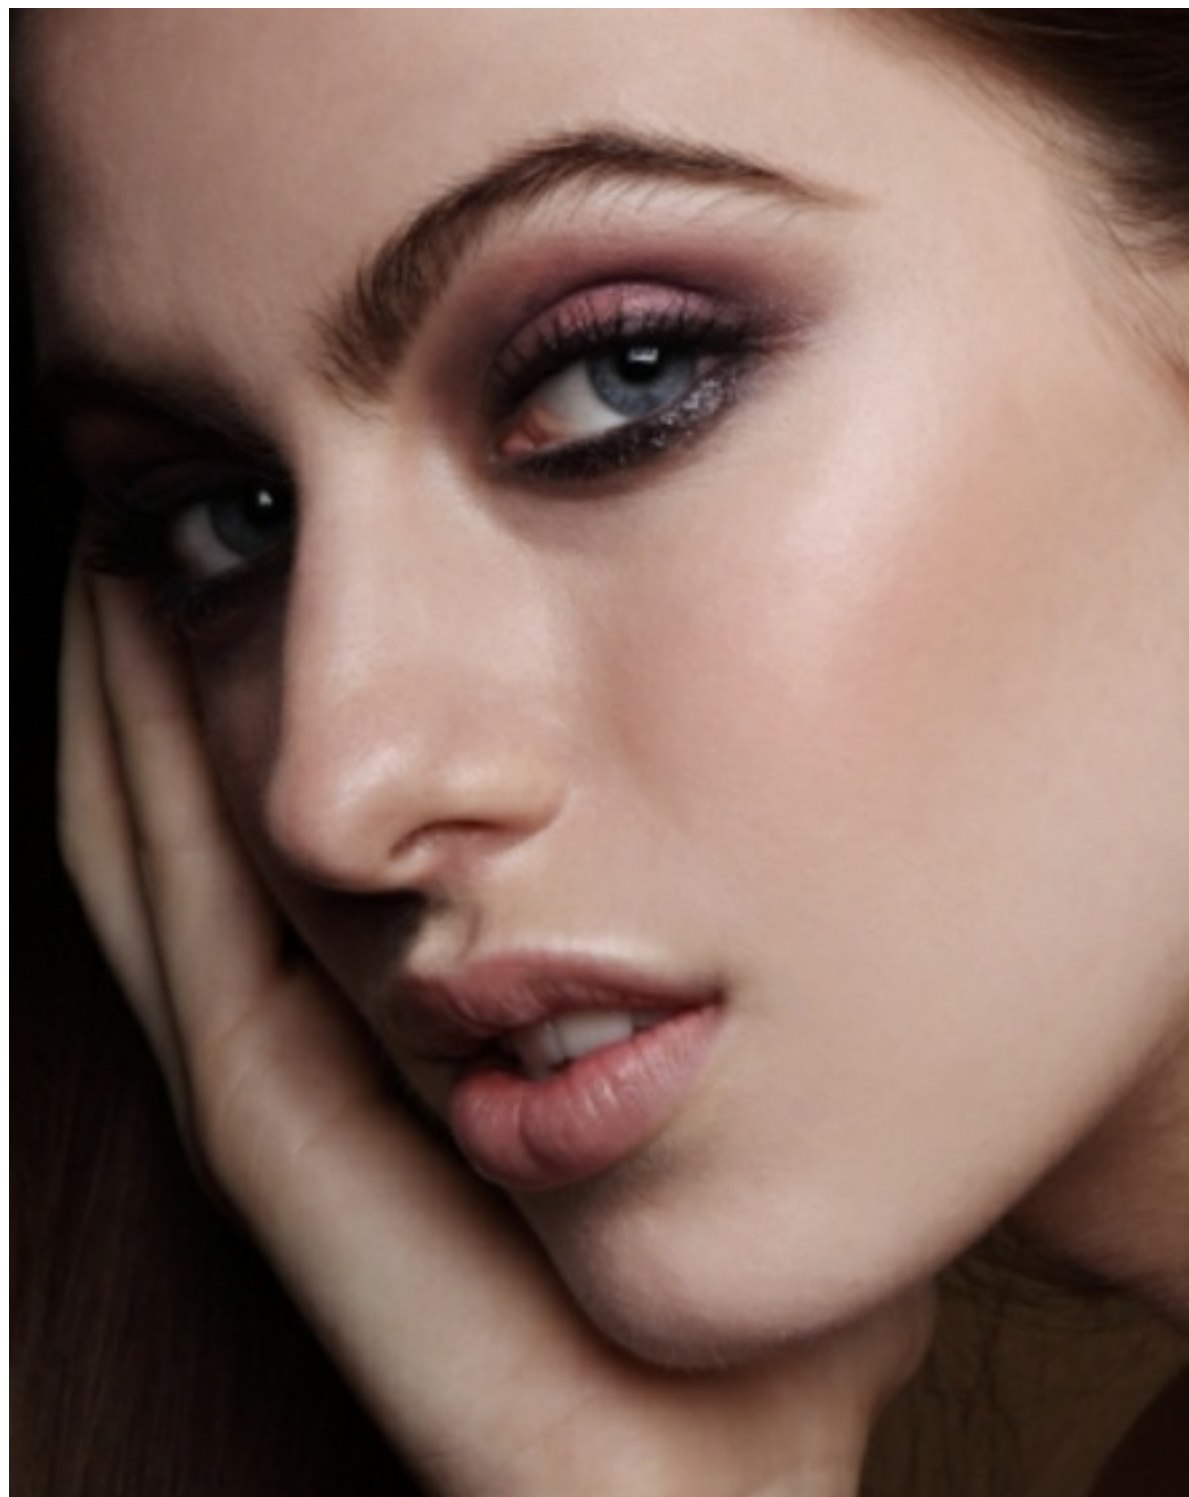

SALOME W

HAUTEUR 176 CM / 5'9"
POITRINE 85 B
TAILLE 64 CM / 25"
HANCHES 96 CM / 38"
CHAUSSURES 39 EU / 5.5 UK
CHEVEUX chatain
YEUX bleus

EMILY
—MODELS—

HAUTEUR
176 CM / 5'9

POITRINE
85 B

TAILLE
64 CM / 25"