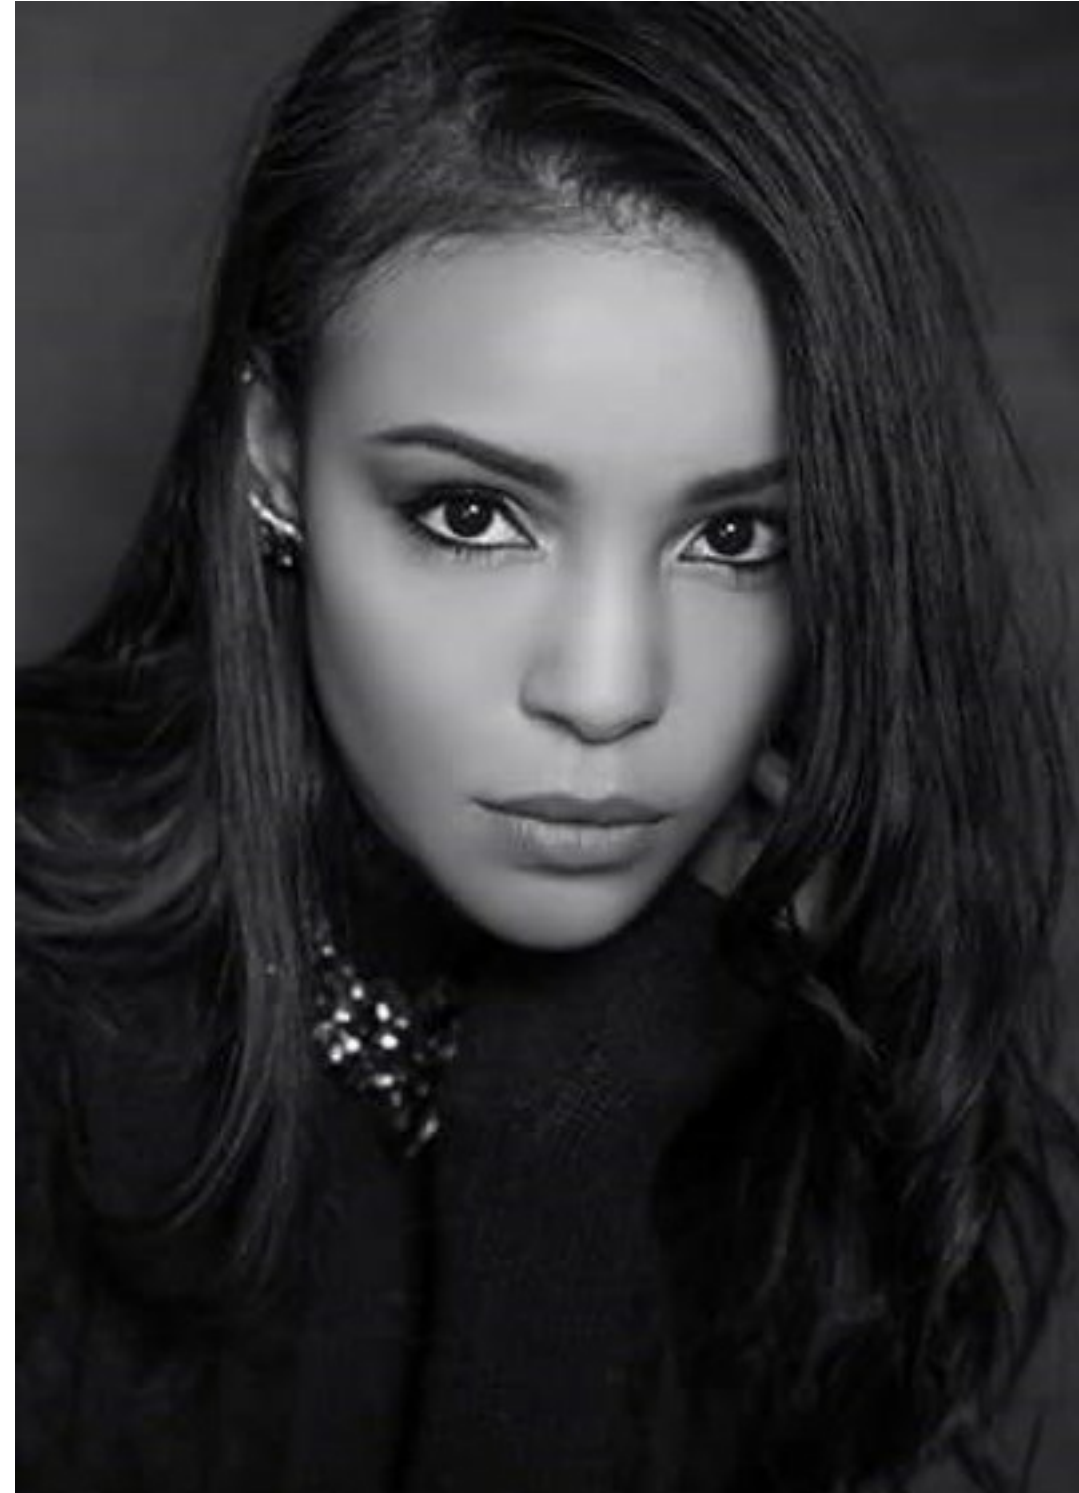

# IMENE P

HAUTEUR 170 CM / 5'7"  
POITRINE 80 C  
TAILLE 58 CM / 23"  
HANCHES 85 CM / 33.5"  
CHAUSSURES 39 EU / 5.5 UK  
CHEVEUX brun  
YEUX marrons

EMILY  
—MODELS—

HAUTEUR  
170 CM / 5'7"

POITRINE  
80 C

TAILLE  
58 CM / 23"

HANCHES  
85 CM / 33.5"

CHAUSSURES  
39 EU / 5.5 UK

CHEVEUX  
brun

YEUX  
marrons

IMENE P

EMILY  
—MODELS—

HAUTEUR  
170 CM / 5'7"