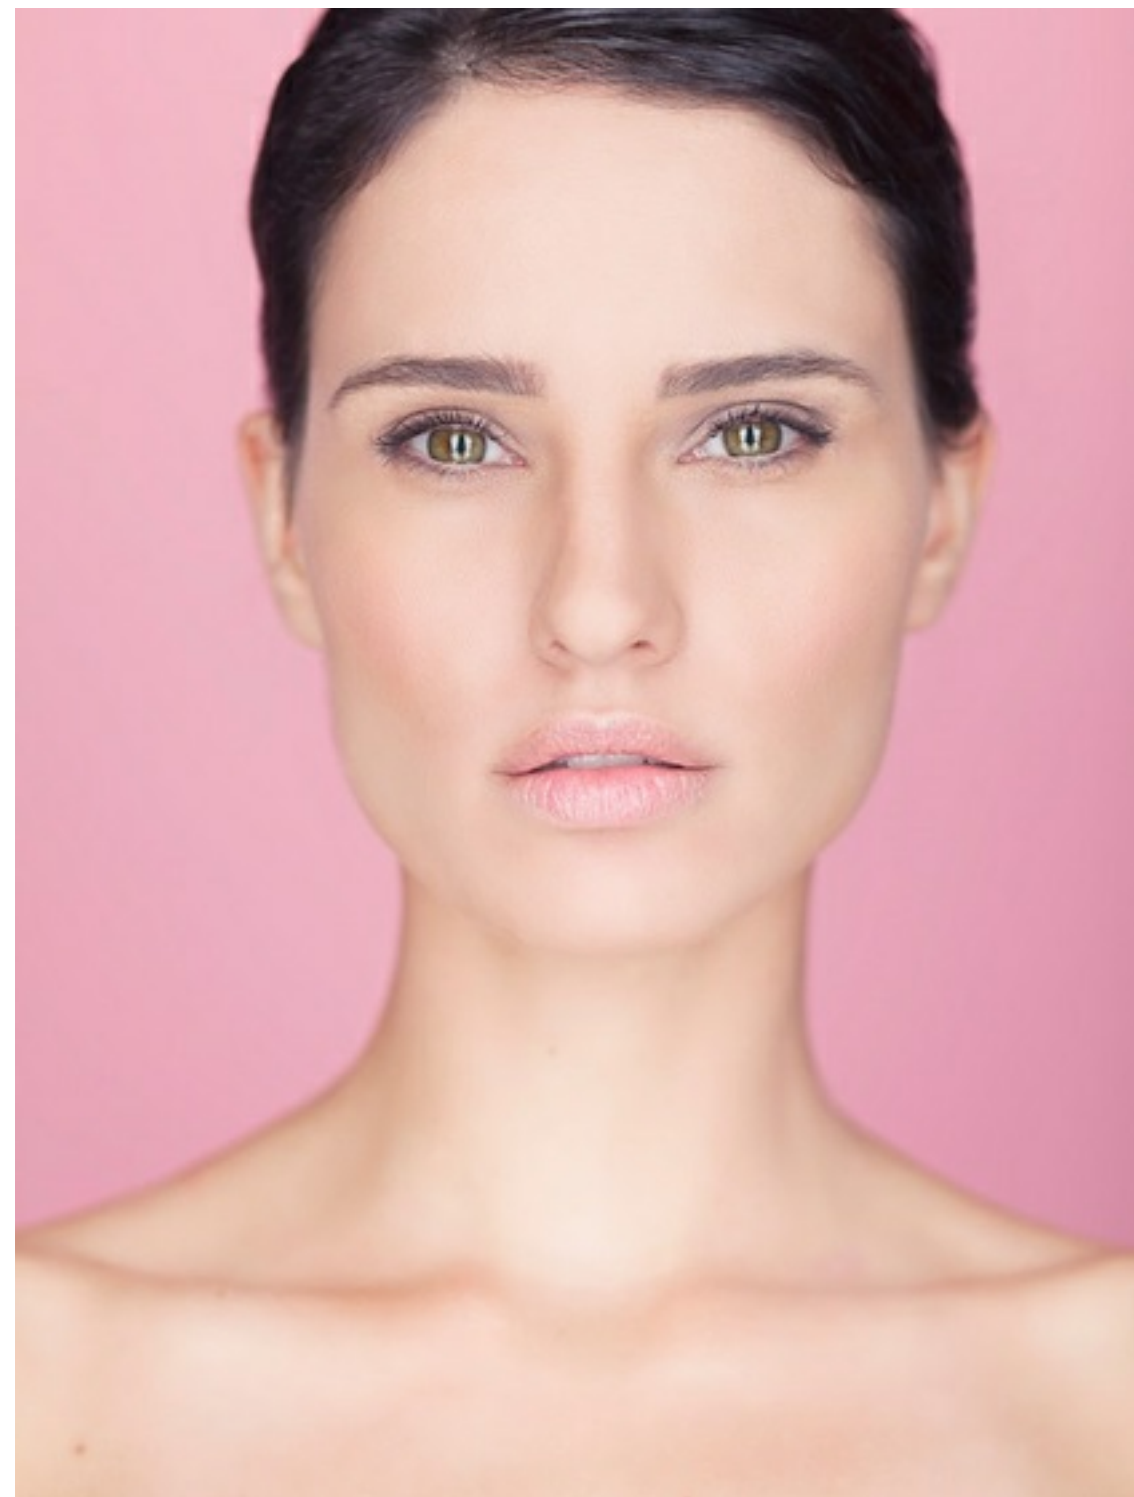

EMILY
—MODELS—

HAUTEUR
172 CM / 5'8

POITRINE
90 C

TAILLE
66 CM / 26"

HANCHES
93 CM / 36.5"

CHAUSSURES
38 EU / 5 UK

CHEVEUX
brun

YEUX
marrons

JULIE A